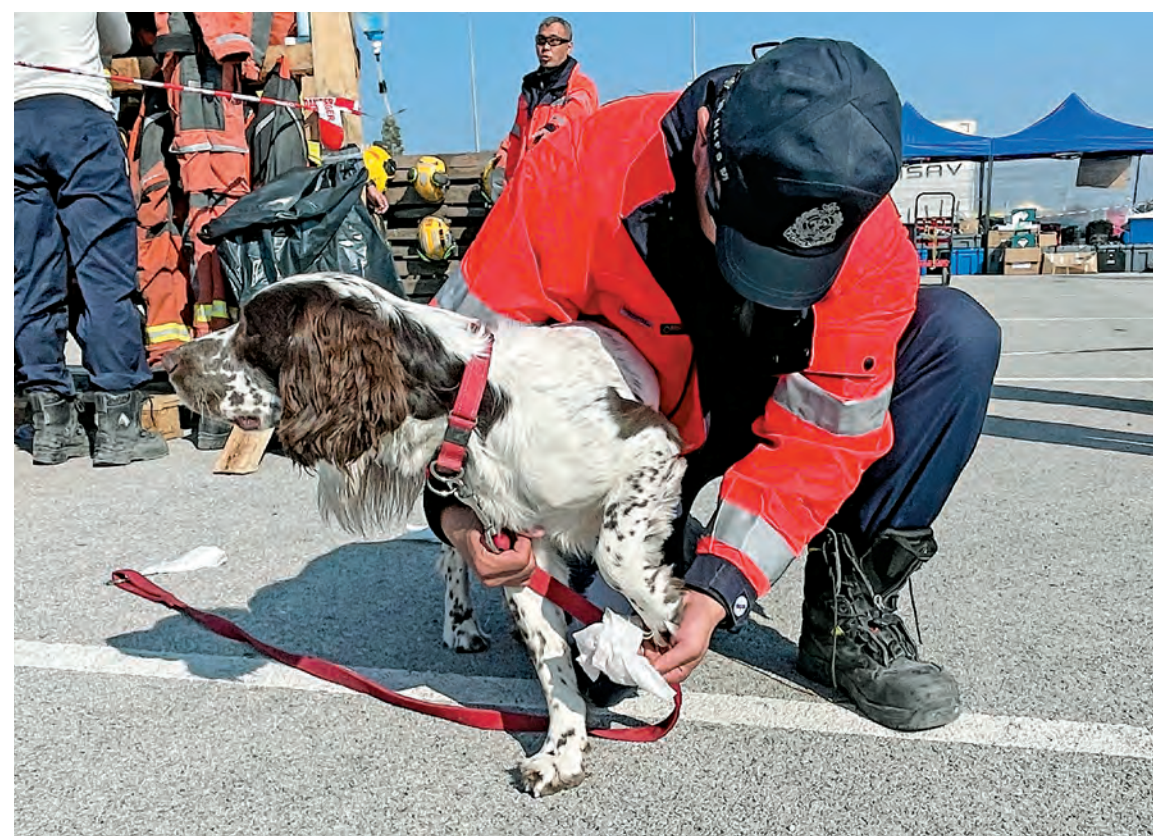

# 替用者

救援隊這次帶同兩頭搜救犬，以及先進的儀器和工具協助搜救工作。搜救犬的專長，加上這些器材的功能，在災場大派用場，有效提升搜救行動的效率。

## K-9

這是英文字 Canine 的諧音，指用於執法、軍事或搜救活動的狗隻；牠們訓練有素，是搜救行動的好幫手。

今次出動的兩頭搜救犬叫 Umi 和 Twix，牠們嗅覺靈敏，能準確辨別人類氣味及氣味來源，有牠們協助，得以在更短時間內搜索更大範圍，大大提高了救援效率。

## 生命探測器 (超寬頻雷達)

這儀器採用超寬頻雷達技術，可測到瓦礫下生還者的呼吸和微細動作，所及範圍分別遠達10米及12米。

## 360度搜索鏡頭

這款鏡頭能插進微細的縫隙中，救援人員可透過它，360度全方位觀察瓦礫堆中的情況，並查看是否有生還者的跡象。

{ 消防處坍塌搜救專隊接受過嚴格訓練，善於運用高科技救援工具，  
就算環境惡劣，也能高效地進行搜救工作。 }