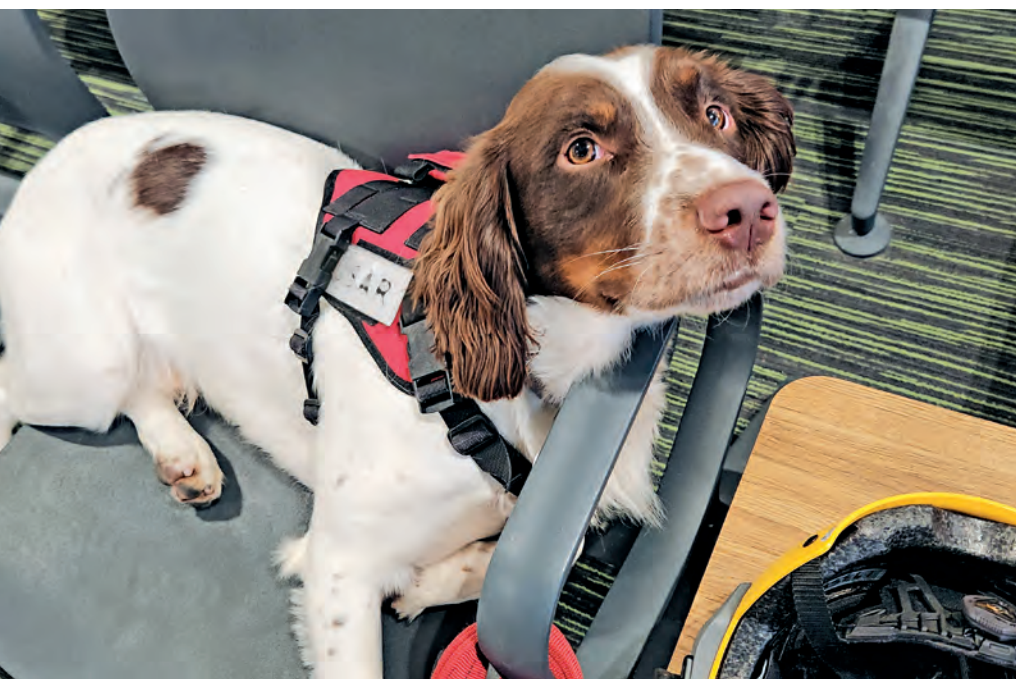

# 替用者

救援隊這次帶同兩頭搜救犬，以及先進的儀器和工具協助搜救工作。搜救犬的專長，加上這些器材的功能，在災場大派用場，有效提升搜救行動的效率。

## K-9

這是英文字 Canine 的諧音，指用於執法、軍事或搜救活動的狗隻；牠們訓練有素，是搜救行動的好幫手。

今次出動的兩頭搜救犬叫 Umi 和 Twix，牠們嗅覺靈敏，能準確辨別人類氣味及氣味來源，有牠們協助，得以在更短時間內搜索更大範圍，大大提高了救援效率。

## 生命探測器 (超寬頻雷達)

這儀器採用超寬頻雷達技術，可測到瓦礫下生還者的呼吸和微細動作，所及範圍分別遠達10米及12米。

## 360度搜索鏡頭

這款鏡頭能插進微細的縫隙中，救援人員可透過它，360度全方位觀察瓦礫堆中的情況，並查看是否有生還者的跡象。

{ 消防處坍塌搜救專隊接受過嚴格訓練，善於運用高科技救援工具，  
就算環境惡劣，也能高效地進行搜救工作。 }